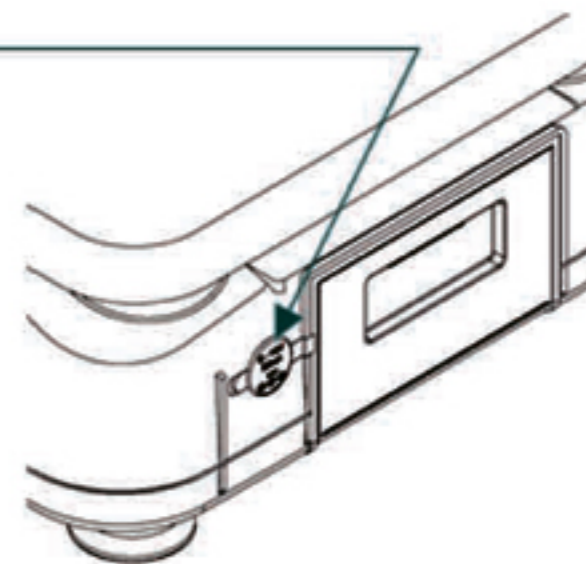

# SJ-HS Compact Scale

*Mikið...*

*... fyrir lítið*

- ★ Auðvelt að stilla og þrifa
- ★ Ryðfrí stálplata á palli
- ★ Stór skýr LCD skjár
- ★ Skvettuheld, frábær hönnun
- ★ 3 gerðir fánlegar: 2Kg/1g, 5Kg/2g og 12Kg/5g
- ★ Rafhlöður eða spennugjafi

Staða á rafhlöðu