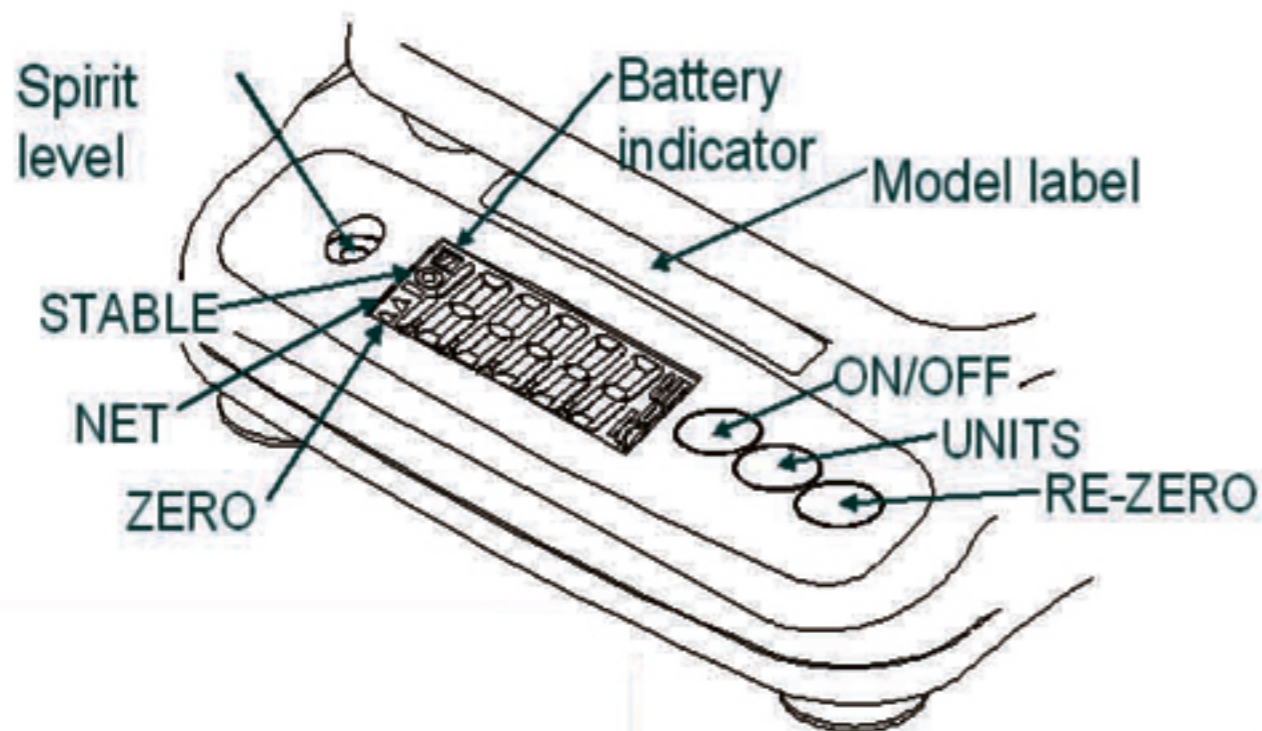

# SJ-HS Compact Scale

*Mikið...*

*... fyrir lítið*

- ★ Auðvelt að stilla og þrifa
- ★ Ryðfrí stálplata á palli
- ★ Stór skýr LCD skjár
- ★ Skvettuheld, frábær hönnun
- ★ 3 gerðir fánlegar: 2Kg/1g, 5Kg/2g og 12Kg/5g
- ★ Rafhlöður eða spennugjafi

Staða á rafhlöðu